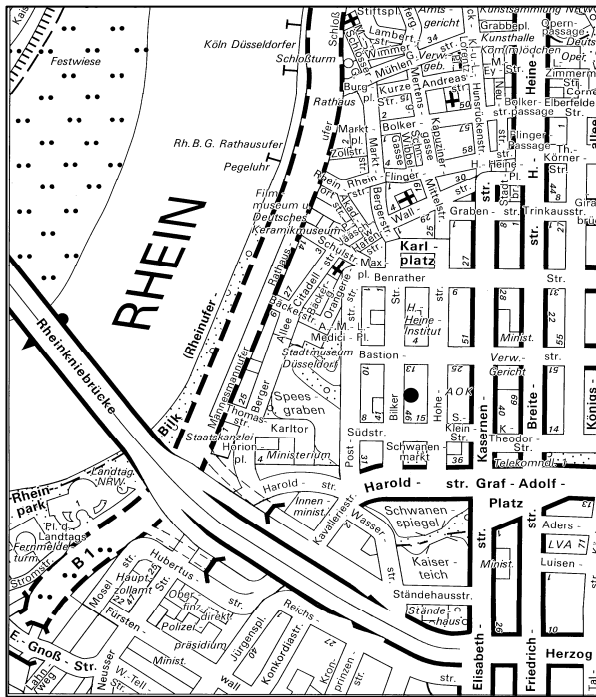

## Unsere Lage

#### Vom Hauptbahnhof Düsseldorf:

mit öffentlichen Verkehrsmitteln:

Strassenbahnlinie 709 (ca. 10 Min.), bis Haltestelle Poststrasse (ca. 3 Gehminuten)

zu Fuss:

ca. 15 – 20 Gehminuten