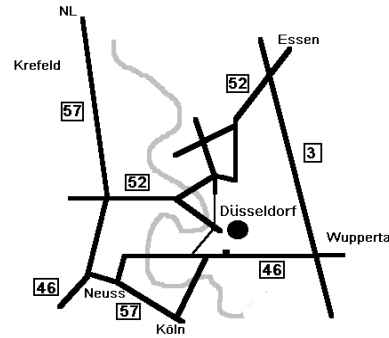

## Unsere Lage

#### Vom Hauptbahnhof Düsseldorf:

mit öffentlichen Verkehrsmitteln:

Strassenbahnlinie 709 (ca. 10 Min.), bis Haltestelle Poststrasse (ca. 3 Gehminuten)

zu Fuss:

ca. 15 – 20 Gehminuten

#### Von der Messe Düsseldorf:

mit öffentlichen Verkehrsmitteln:

ab Haltestelle Arena / Messe Nord U-Bahn U 78 bis Haltestelle Heinrich-Heine-Allee (ca. 20 Min.), dann ca. 10 Gehminuten

#### Anfahrt mit dem PKW:

Richtung „Düsseldorf-Zentrum“ (Fernsehturm / Hinweis Landtag) - Einfahrt Rheintunnel – im Tunnel Ausfahrt „D-Zentrum“ – auf der mittleren Spur bleiben – die zweite Ampel hinter sich lassen und nach wenigen Metern (3. Ampel) links halten und geradeaus in die „Poststrasse“ einbiegen – der Strasse folgen - nach Rechtsbogen an der Ampel rechts in die „Bilker Strasse“ einbiegen – nach einem Stoppschild liegt nach ca. 60 m auf der linken Seite unser Townhouse Düsseldorf!